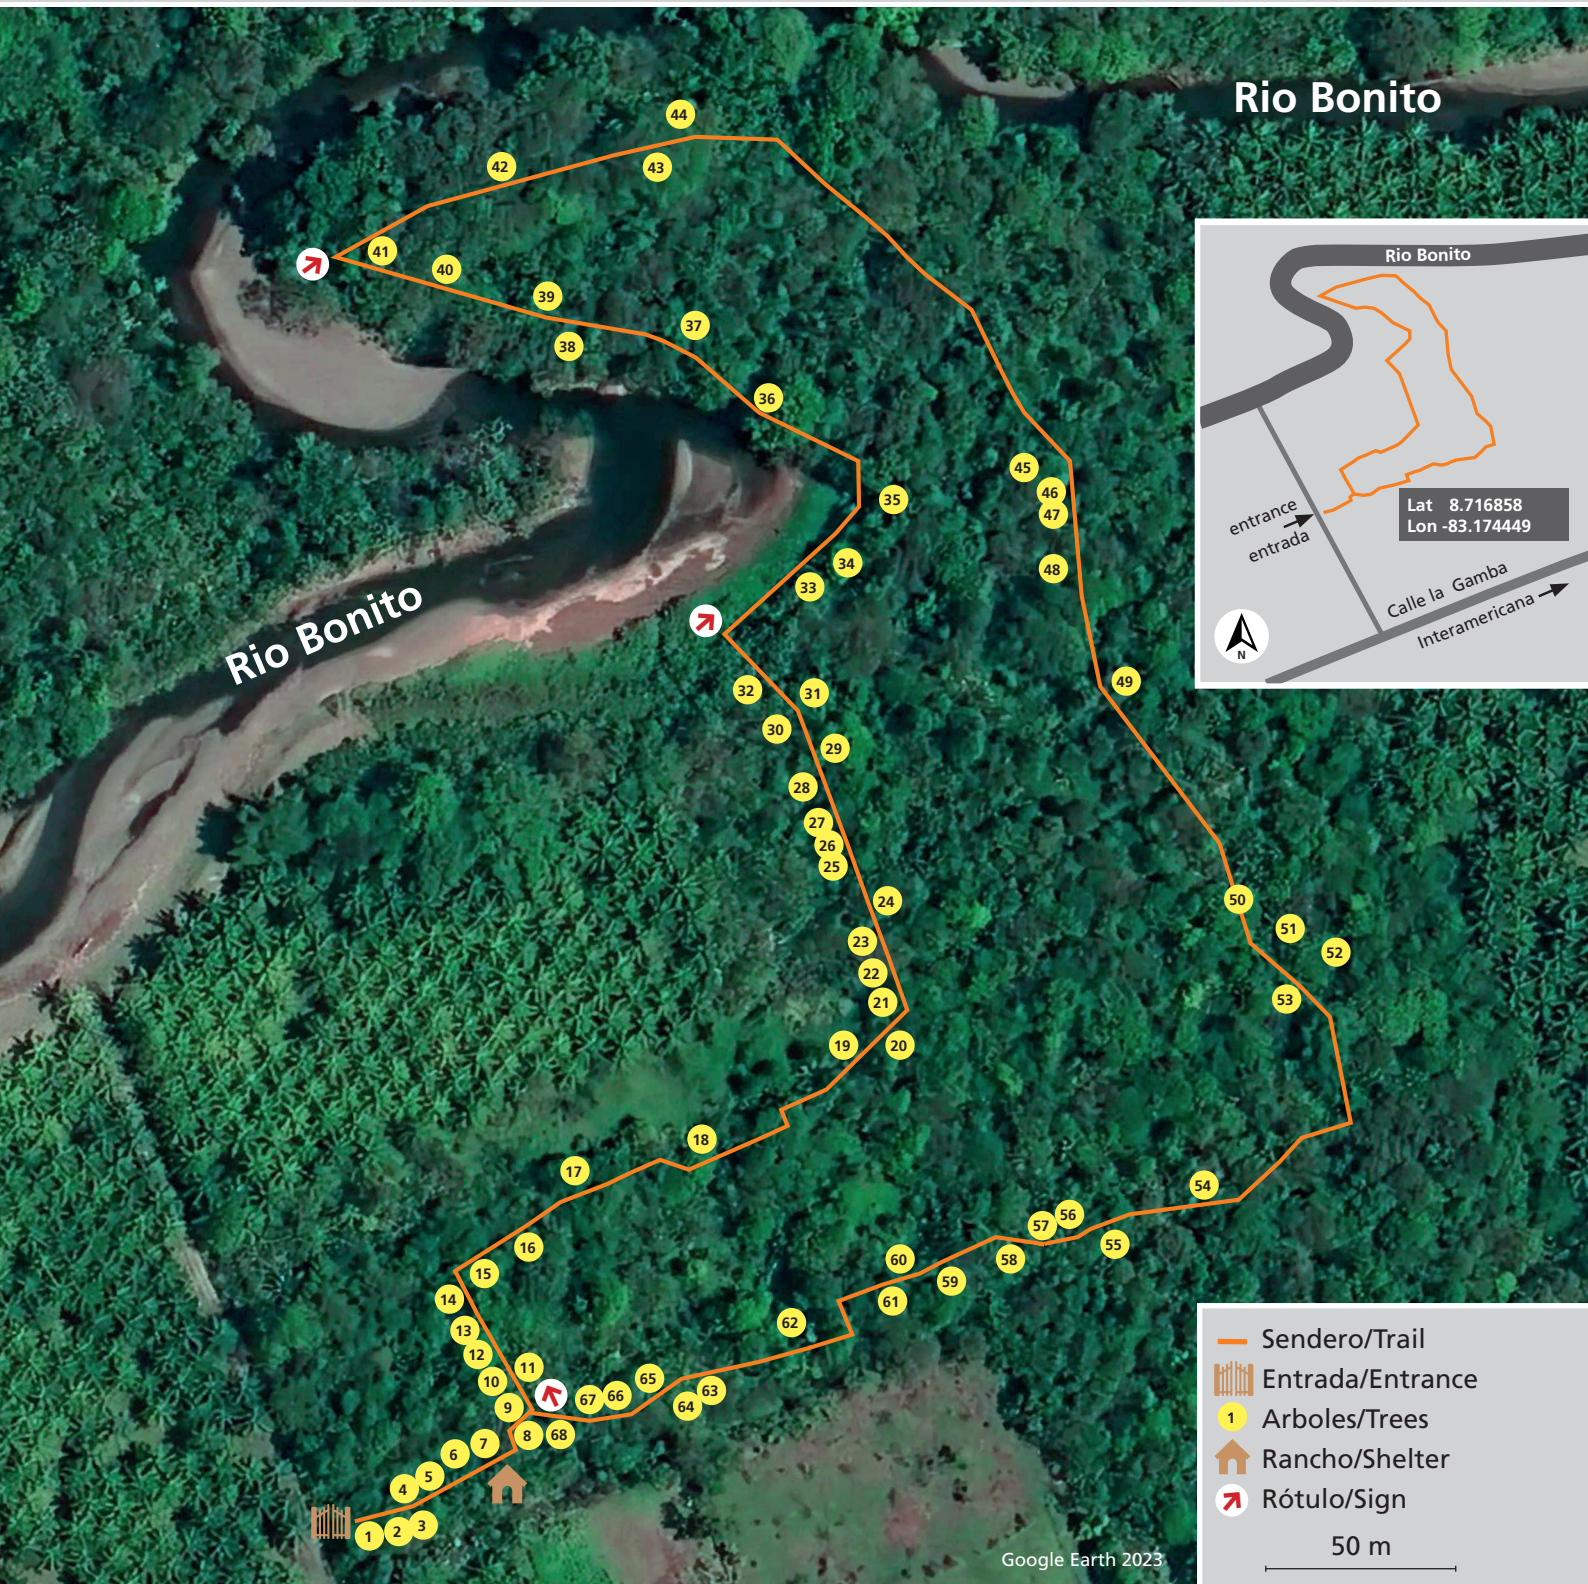

# Arboretum Finca Amable

**Cómo llegar:** Desde la calle, siga la dirección de la Interamericana y gire a la izquierda en la calle después del 3er puente. El arboretum se encuentra a unos 200 metros a la derecha.